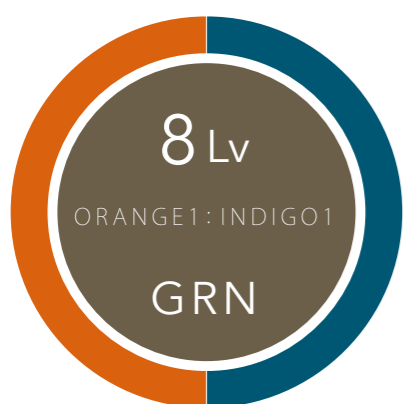

8 レベル グリーン

オレンジ1:インディゴ1

8 レベル アッシュ

モカ3:インディゴ5

10 レベルアッシュ

ダークブラウン1:クリア2

9 レベル
赤みのあるブラウン

ブラウン1:クリア1

10 レベル
イエローブラウン

ライトブラウン1:クリア1

モカ1:バイオレット1

インディゴ1:バイオレット1

モカ1:ラズベリー1

ライトブラウン1:ラズベリー1

8 レベル
シャンパンピンクベージュ

オレンジ1:ラズベリー3

8 レベル
カパー

モカ1:オレンジ1

9 レベル
ミルクティーブラウン

{ライトブラウン1:バイオレット3}1
:クリア2

8 レベル
ピンク

バイオレット1
:ラズベリー3

8 レベル
マットブラウン

インディゴ1
:ライトブラウン1

8 レベル
アッシュブラウン

ライトブラウン1
:インディゴ1
:バイオレット1

10 レベル
ベージュアッシュ

{インディゴ2:バイオレット1}1
:クリア3

6 レベル
グレージュ

ブラウン1
:バイオレット1