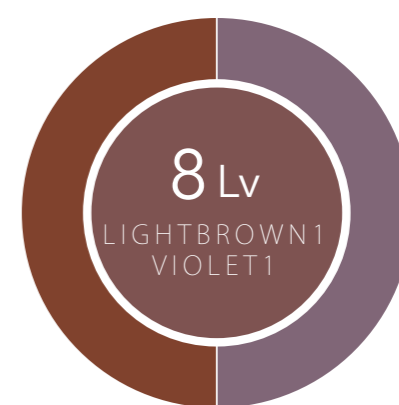

8 レベル グリーン

オレンジ1:インディゴ1

8 レベル アッシュ

モカ3:インディゴ5

10 レベルアッシュ

ダークブラウン1:クリア2

9 レベル
赤みのあるブラウン

ブラウン1:クリア1

10 レベル
イエローブラウン

ライトブラウン1:クリア1

モカ1:バイオレット1

インディゴ1:バイオレット1

モカ1:ラズベリー1

ライトブラウン1:ラズベリー1

8 レベル
シャンパンピンクベージュ

オレンジ1:ラズベリー3

8 レベル
カパー

モカ1:オレンジ1

9 レベル
ミルクティーブラウン

{ライトブラウン1:バイオレット3}1
:クリア2

8 レベル
ピンク

バイオレット1
:ラズベリー3

8 レベル
マットブラウン

インディゴ1
:ライトブラウン1

8 レベル
アッシュブラウン

ライトブラウン1
:インディゴ1
:バイオレット1

10 レベル
ベージュアッシュ

{インディゴ2:バイオレット1}1
:クリア3

6 レベル
グレージュ

ブラウン1
:バイオレット1