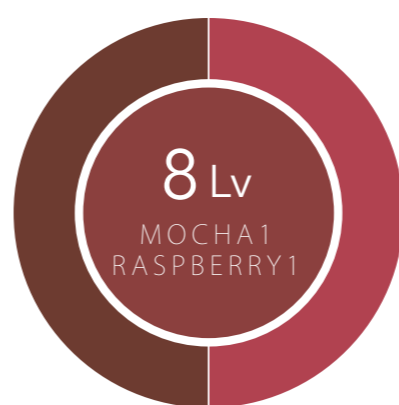

8 レベル グリーン

オレンジ1:インディゴ1

8 レベル アッシュ

モカ3:インディゴ5

10 レベルアッシュ

ダークブラウン1:クリア2

9 レベル
赤みのあるブラウン

ブラウン1:クリア1

10 レベル
イエローブラウン

ライトブラウン1:クリア1

モカ1:バイオレット1

インディゴ1:バイオレット1

モカ1:ラズベリー1

ライトブラウン1:ラズベリー1

8 レベル
シャンパンピンクベージュ

オレンジ1:ラズベリー3

8 レベル
カパー

モカ1:オレンジ1

9 レベル
ミルクティーブラウン

{ライトブラウン1:バイオレット3}1
:クリア2

8 レベル
ピンク

バイオレット1
:ラズベリー3

8 レベル
マットブラウン

インディゴ1
:ライトブラウン1

8 レベル
アッシュブラウン

ライトブラウン1
:インディゴ1
:バイオレット1

10 レベル
ベージュアッシュ

{インディゴ2:バイオレット1}1
:クリア3

6 レベル
グレージュ

ブラウン1
:バイオレット1